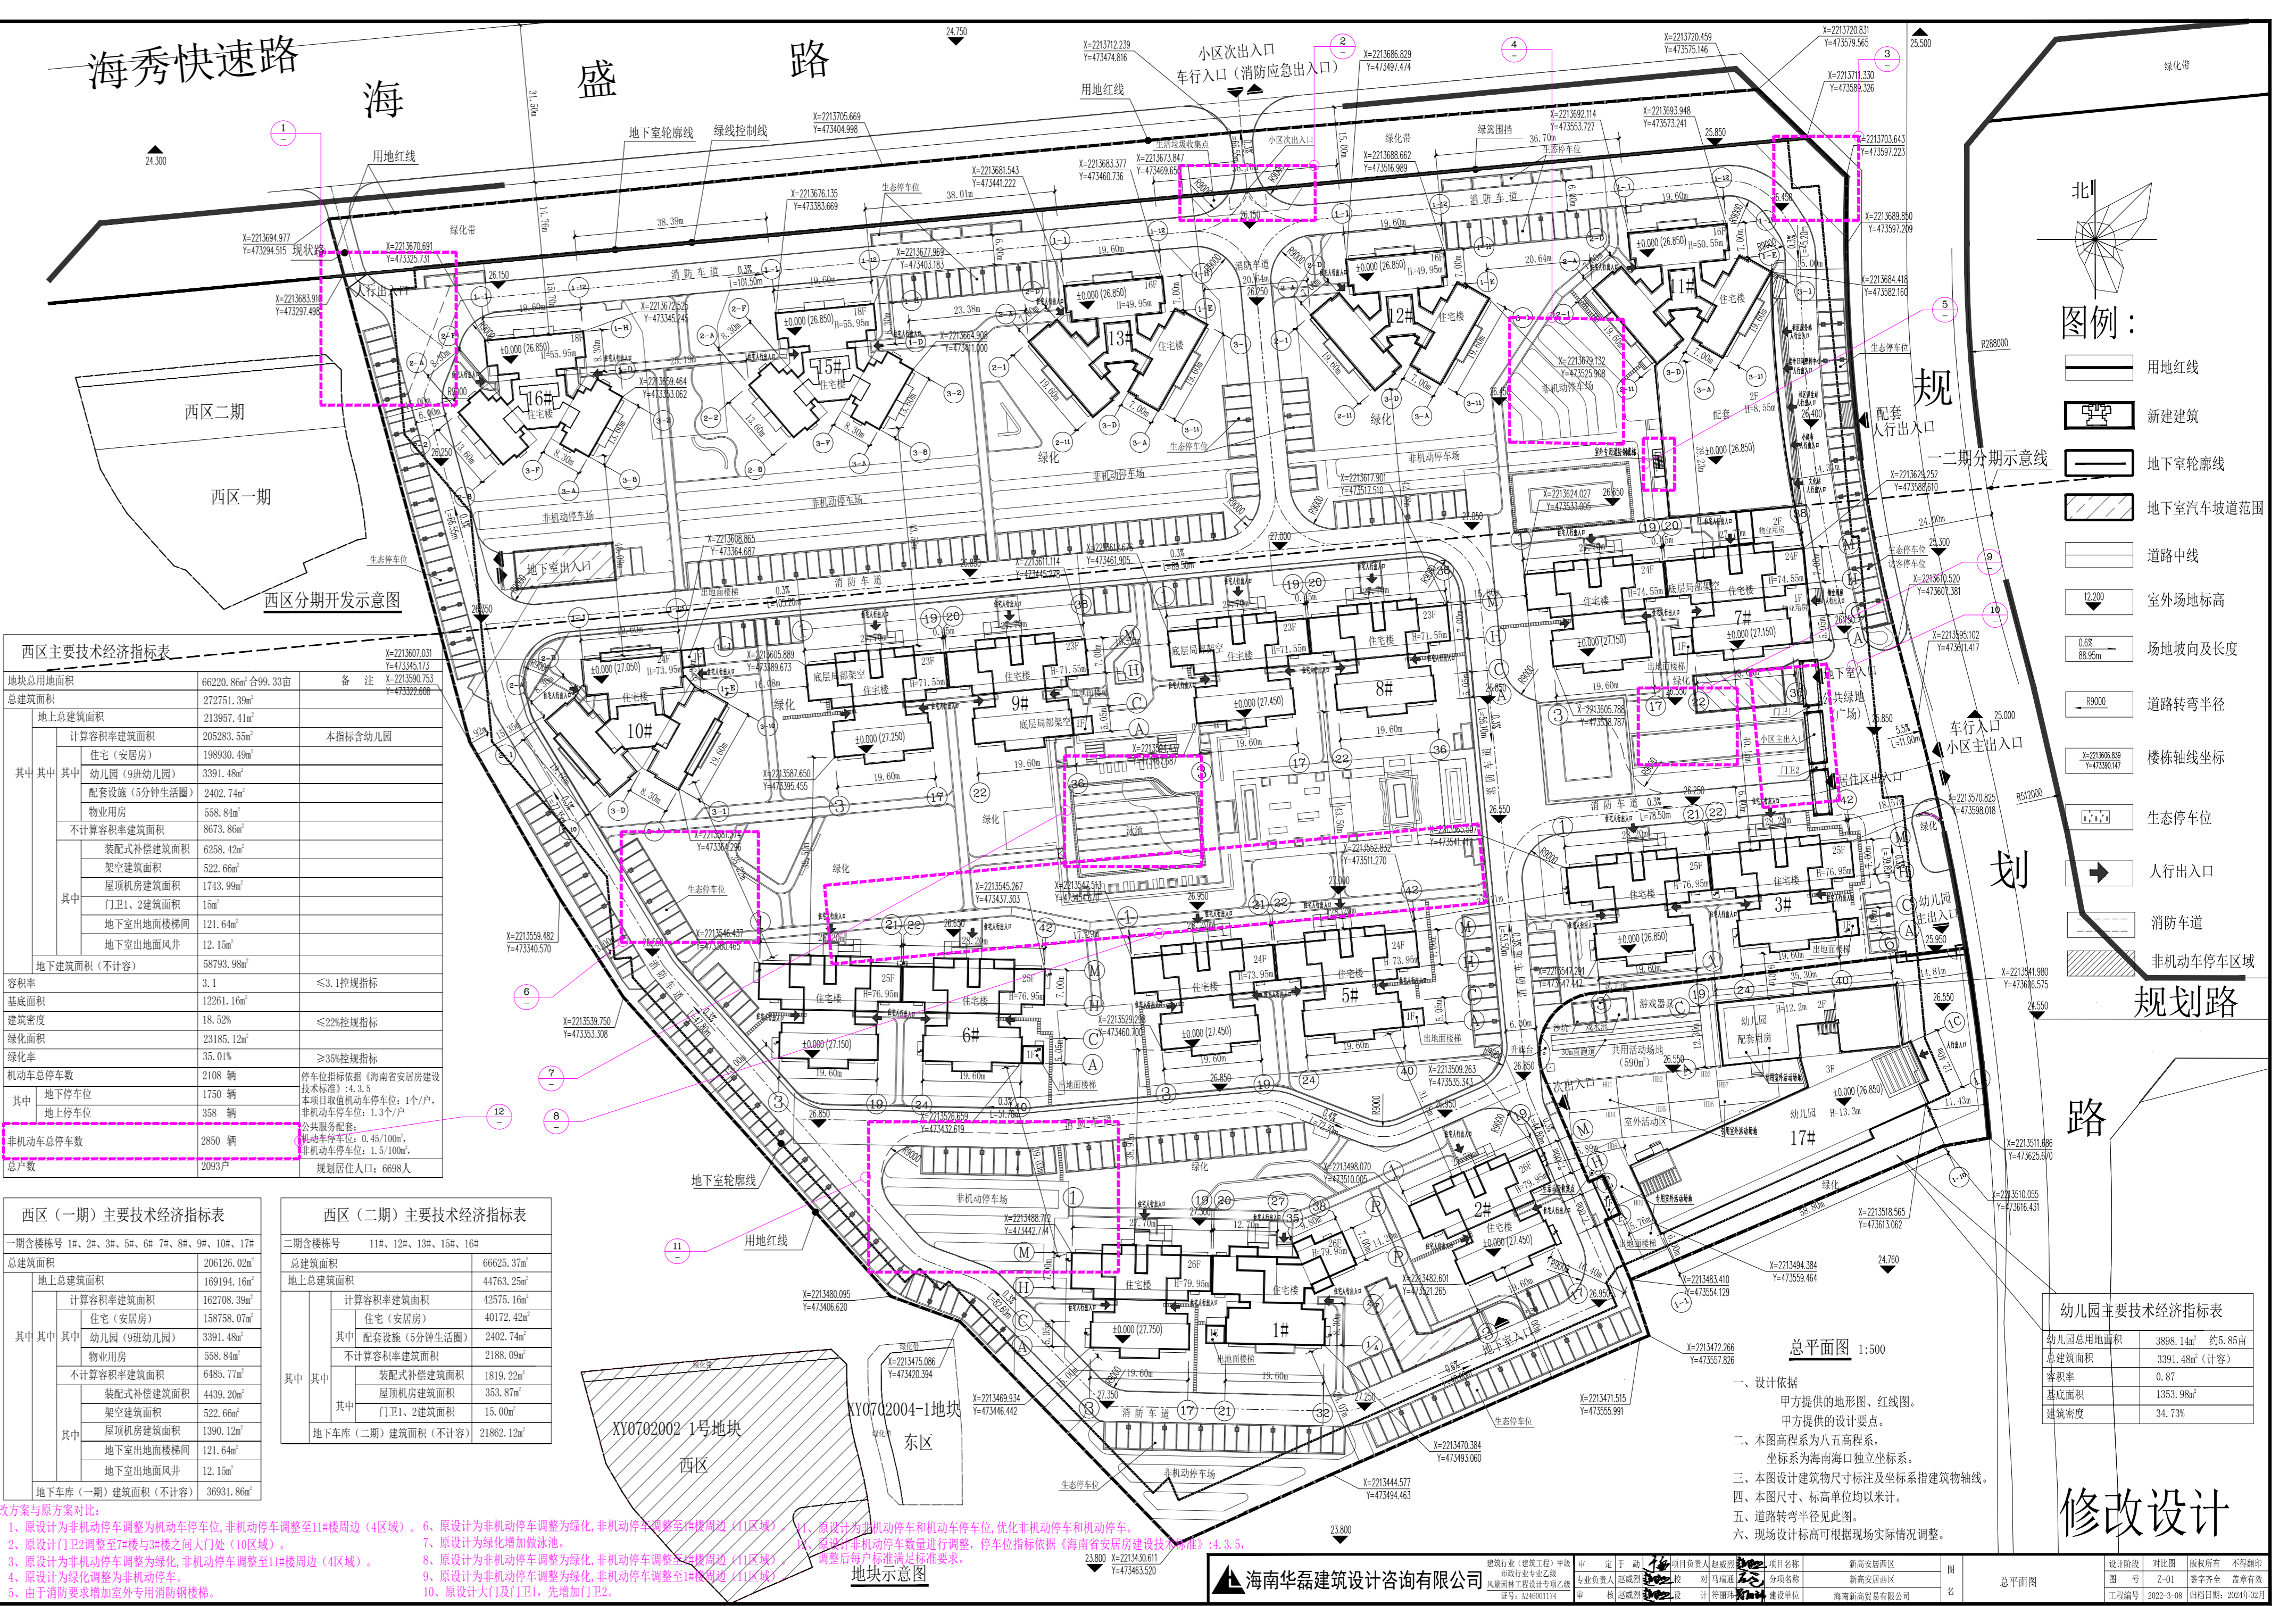

原设计

修改设计

塔形水景广场

金海幼儿园

翠兰园

精品生活超市

MGO太禾
芒果社

海口星富生鲜超市

丰源超市

秀英区人民法院

海秀快速路

海盛路

G225

海秀快速路

G225

海秀快速路

海盛路

谷竹路

蓝城商务大厦

海南博源中学

平安医院

海口公路局
海秀道址

海建科技大厦

本案